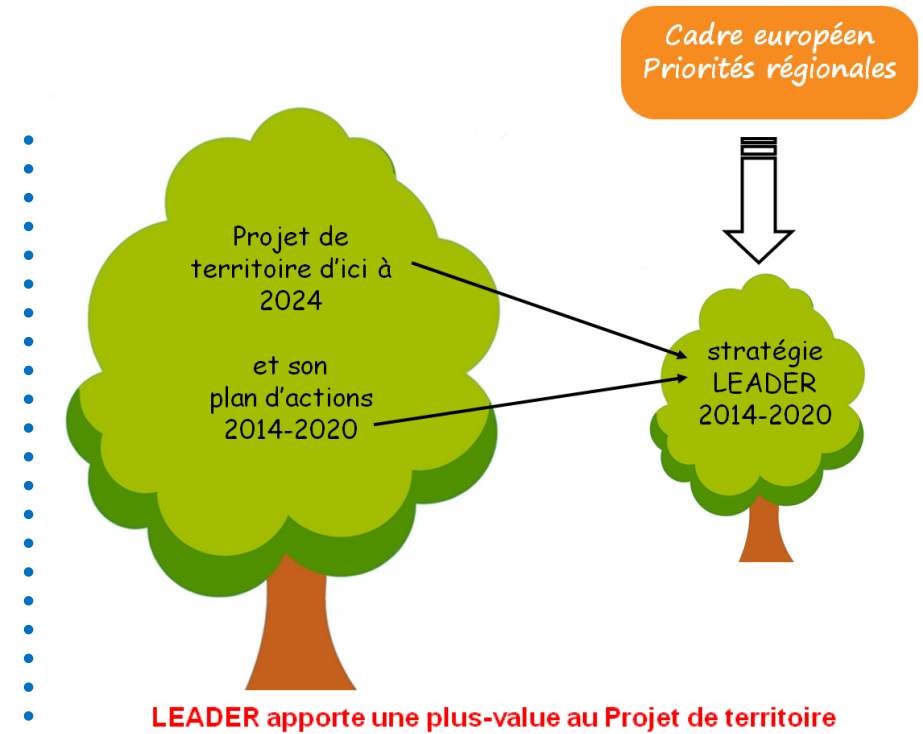

## QUELLE MÉTHODOLOGIE DE TRAVAIL MISE EN PLACE EN PAYS DE LANGRES ?

## QUELLE ARTICULATION DES STRATÉGIES DE DÉVELOPPEMENT LOCAL EN PAYS DE LANGRES ?

Le programme LEADER est le fruit de l'élaboration d'une stratégie locale de développement par les acteurs du territoire et répondant aux besoins du territoire. La démarche LEADER s'inscrit pleinement dans le Projet de territoire à mener d'ici 2024 et permet d'aller plus loin dans la mise en œuvre du programme d'actions en soutenant des projets qui répondent à la stratégie choisie.