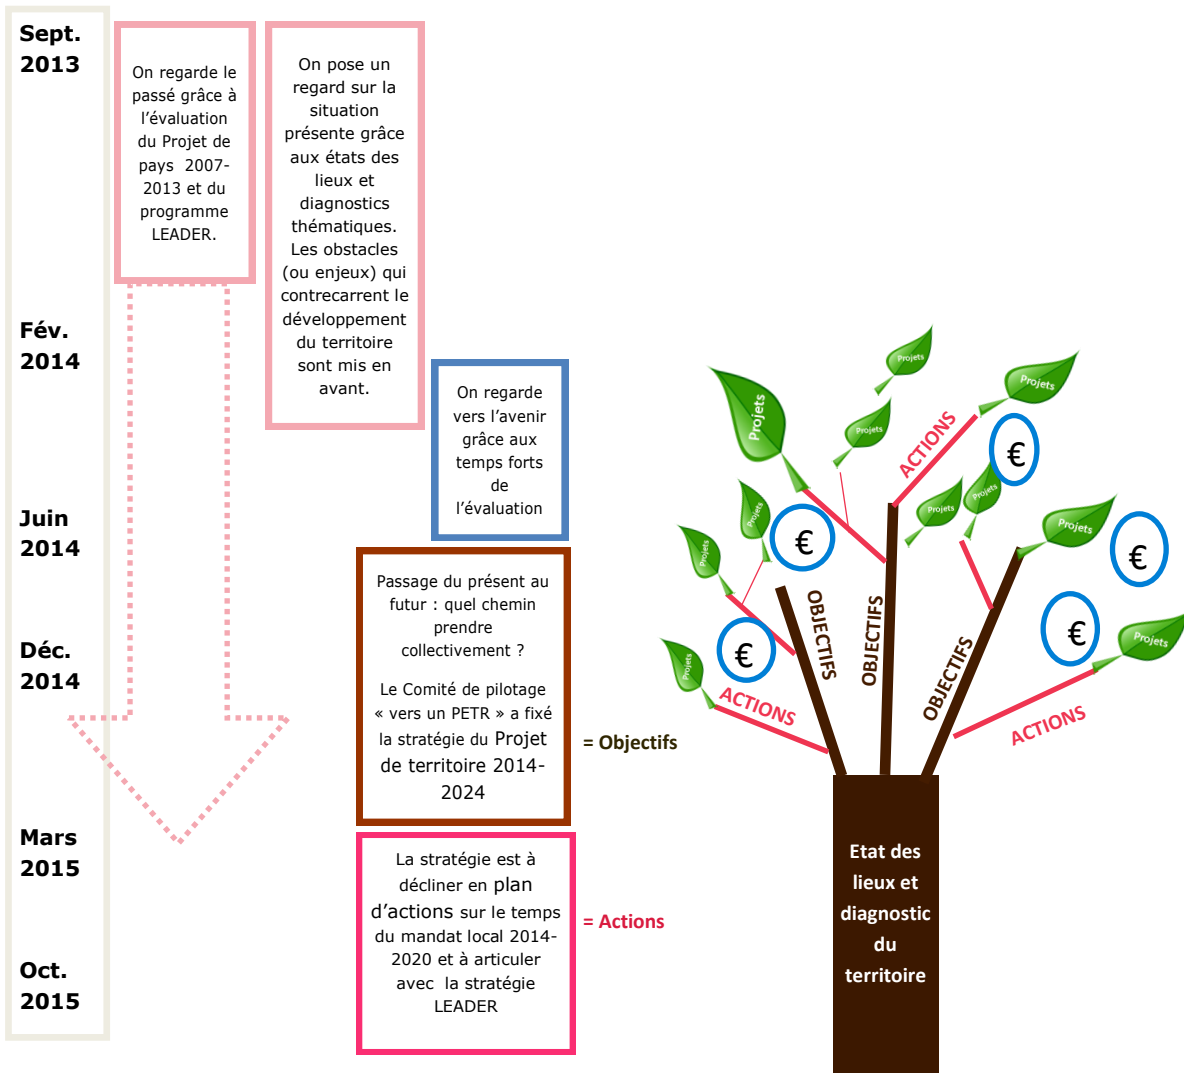

## QUELLE MÉTHODOLOGIE DE TRAVAIL MISE EN PLACE EN PAYS DE LANGRES ?

## QUELLE ARTICULATION DES STRATÉGIES DE DÉVELOPPEMENT LOCAL EN PAYS DE LANGRES ?

Le programme LEADER est le fruit de l'élaboration d'une stratégie locale de développement par les acteurs du territoire et répondant aux besoins du territoire. La démarche LEADER s'inscrit pleinement dans le Projet de territoire à mener d'ici 2024 et permet d'aller plus loin dans la mise en œuvre du programme d'actions en soutenant des projets qui répondent à la stratégie choisie.

Il s'agit d'une démarche **ascendante et intégrée**.

Cette démarche doit elle-même tenir compte des niveaux supra en respectant la réglementation européenne et le cadrage régional.