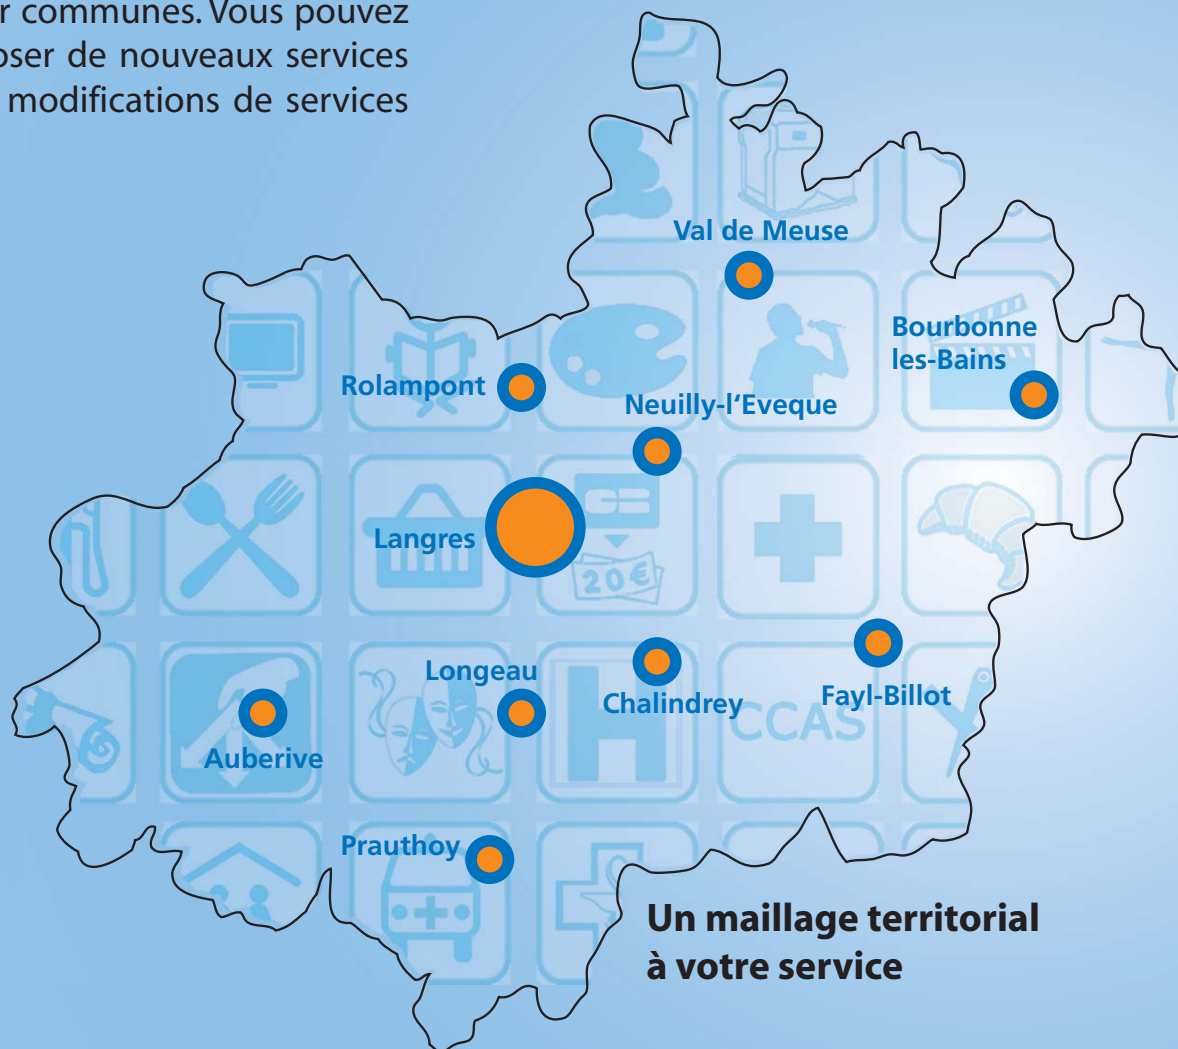

Tous les services du Pays de Langres se trouvent sur le Répertoire Numérique des Services

Monsieur et Madame D'Ouest-en-Est, deux enfants, Joyeuse et Malice s'installent sur le Pays de Langres.

Monsieur vient de décrocher un nouvel emploi dans une industrie de Chalindrey. Madame cherche à reprendre une activité à temps partiel. Joyeuse rentre en CE1 et Malice sera gardé par une nounou. Grâce au répertoire numérique des services, Monsieur et Madame D'Ouest-en-Est trouveront l'école la plus proche de leur domicile, l'adresse du relais d'assistantes maternelles (RAM) et les coordonnées du groupe de théâtre amateur pour Madame D'Ouest-en-Est.

10 Communautés de Communes partenaires

- Auberive Vingeanne et Montsaigeonnais
- Vallée de la Suize
- Étoile de Langres
- Région de Neuilly l'Evêque
- Bassigny
- Pays de Chalindrey
- Pays Vannier
- Pays d'Amance
- Région de Bourbonne les Bains
- Laferté-sur-Amance

www.pays-langres.fr

www.publigrapix.com - 03 25 90 87 33

www.pays-langres.fr

www.pays-langres.fr

Trouvez les services proches de chez vous

Le **Répertoire Numérique des Services** recense tous les services proches de chez vous. Vous pouvez chercher par catégorie de services et par communes. Vous pouvez également proposer de nouveaux services ou effectuer des modifications de services existants.

A la recherche d'un logement ?

Le **Point Information Logement** rassemble sur un même site internet l'ensemble des offres de location du Pays de Langres.

Locataires

Vous cherchez un appartement, un meublé, une maison... une inscription rapide et gratuite vous donne accès à toutes les informations sur les logements disponibles et sur les personnes à contacter pour les visiter.